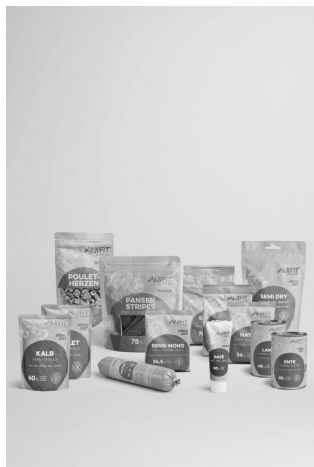

Dog Sets

PROBIERSET HUND M-L

Art. Nr.	Bezeichnung/Menge	Preis CHF
1055	Probierset Hund M-L	CHF 70.60

Teste jetzt das natürliche Hundefutter von ANiFiT in den praktischen Probiersets mit Nassfutter, Trockenfutter und Hundeleckerlis. Das Hundefutter-Probierpaket in der Grösse M-L eignet sich für mittlere und grosse Hunde.

Das Bild oben dient als Beispiel, der genaue Inhalt ist nachfolgend aufgelistet:

- 1 x Dose Lamm 400g
- 1 x Dose Ente 400g
- 1 x Pouch Kalb 300g
- 1 x Pouch Poulet 300g
- 1 x Wurst Poulet 400g
- 1 x Sensitive 60g
- 1 x Nature 80g
- 1 x Olymp 80g
- 1 x Semi Dry Poulet 200g
- 1 x Semi Dry Rind 200g
- 1 x Sensi Mono 80g
- 1 x Grosse Baumwolltasche
- 1 x Flyer Probierset